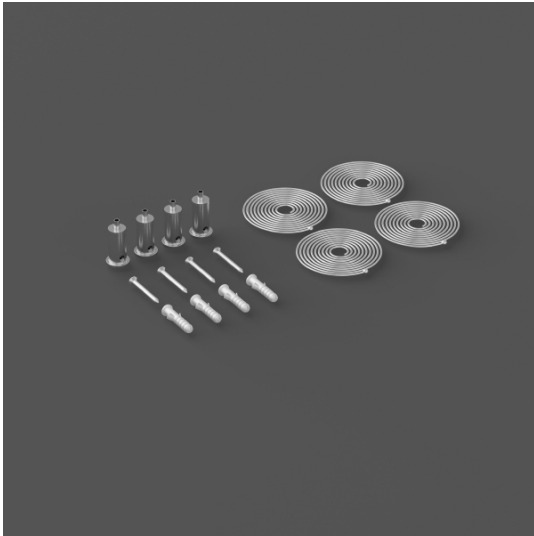

Sidelite ECO Pendelset für Modul 600

LP 1500

CHF 31.00