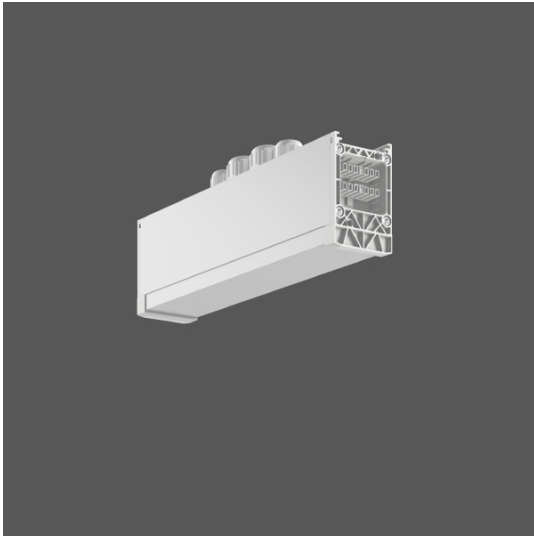

Linedo Mitteleinspeisung 7polig, hoch, Buchse

Abmessungen: L 312 B 58 H 91

CHF 204.00