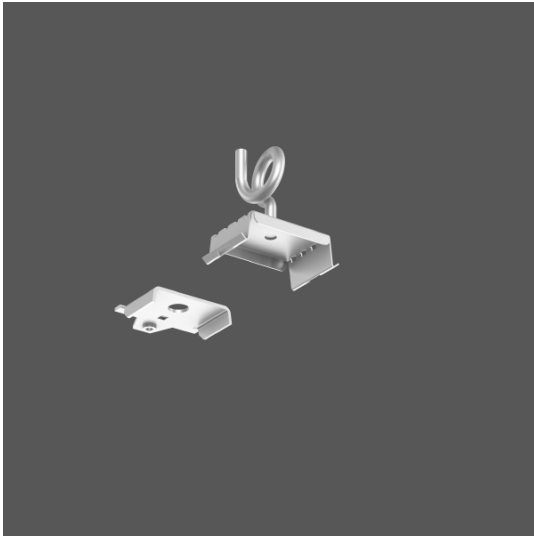

Linedo Pendelset mit offener Ringöse (ohne Knotenkette)

Abmessungen: L 52 B 54 H 70

CHF 8.00