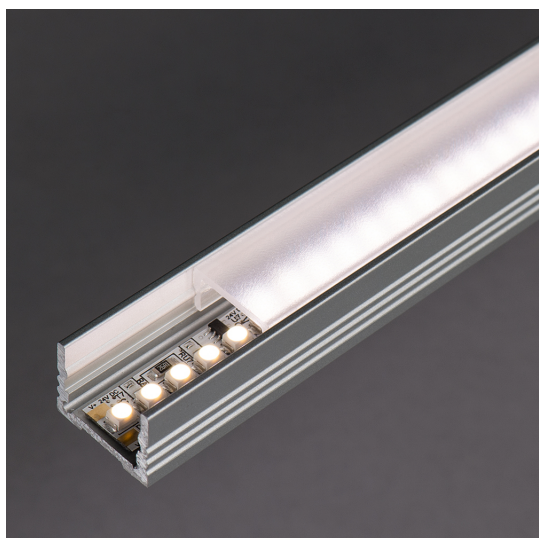

## LED Profil B

**CHF 14.00**