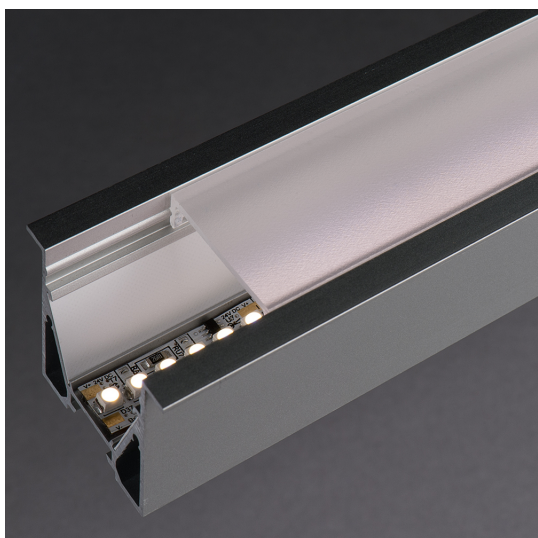

LED Profil S

CHF 39.00